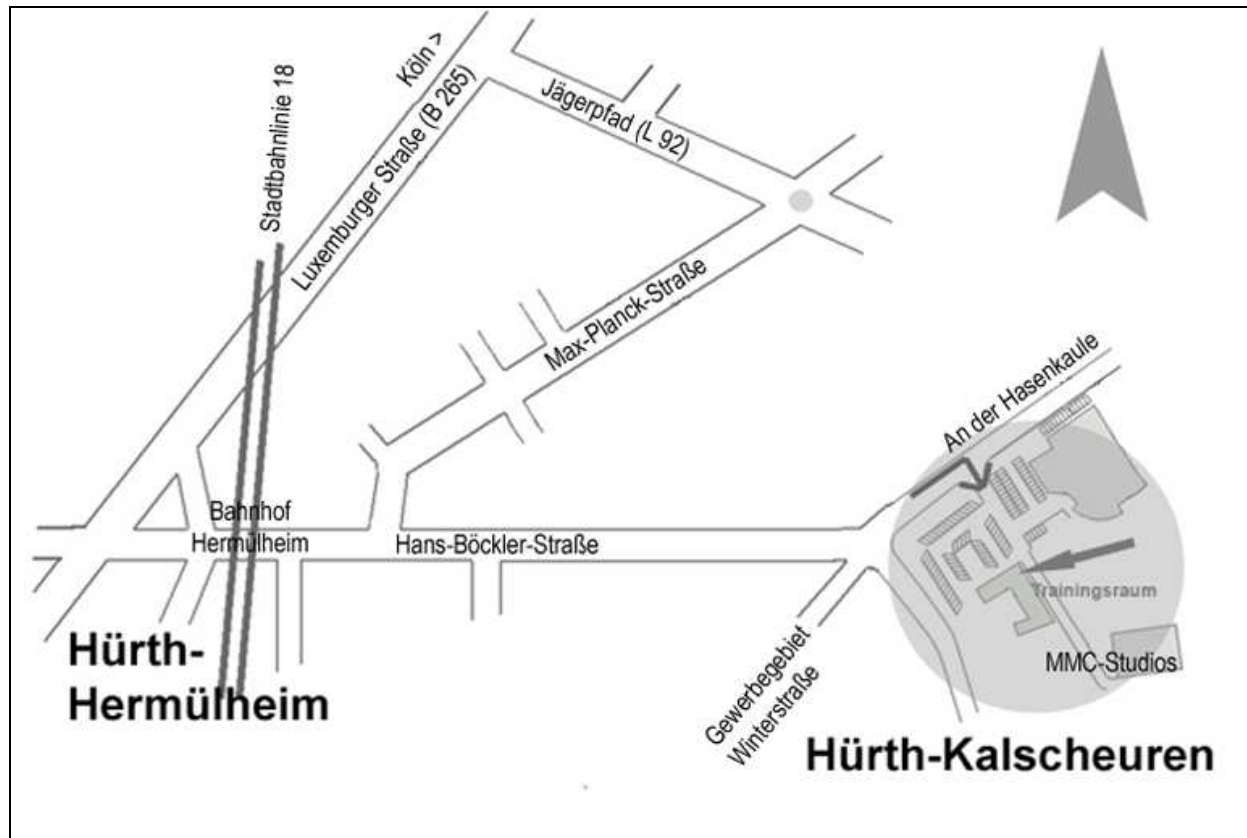

## Der Trainingsraum des TSZ Schwarz-Silber Hürth e.V.

Wir trainieren im Gebäude 16 der Magic Media Company (MMC) - Studios, Hürth-Kalscheuren, Hans-Böckler-Straße 163, 50354 Hürth, direkt an der Ecke Hans-Böckler-Straße/An der Hasenkaule.

Der Zugang auf das MMC-Gelände erfolgt von der Hasenkaule aus. Eingang neben Pförtner/Schranke benutzen, dann Treppe hoch zur 1. Etage.

### Anfahrtsbeschreibung:

**Mit dem Pkw:** Luxemburger Straße (B 265) bis Hürth-Hermülheim fahren. An der Kreuzung Luxemburger Straße/Horbeller Straße/Hans-Böckler-Straße (Kreissparkasse auf der Ecke) dann in die Hans-Böckler-Straße Richtung Kalscheuren – Über den Bahnübergang (Bahnhof Hermülheim) weiter in Richtung Kalscheuren – bis zur Straße „An der Hasenkaule“ – links in die Straße „An der Hasenkaule“ einbiegen, dann erste Einfahrt rechts auf den Parkplatz der MMC-Studios fahren.

**Mit dem ÖPNV:** Mit der Stadtbahnlinie 18 bis Bahnhof Hermülheim, dort umsteigen in die Stadtbuslinie 714 in Richtung Kalscheuren/Fischenich. Aussteigen an der Haltestelle „An der Hasenkaule“.